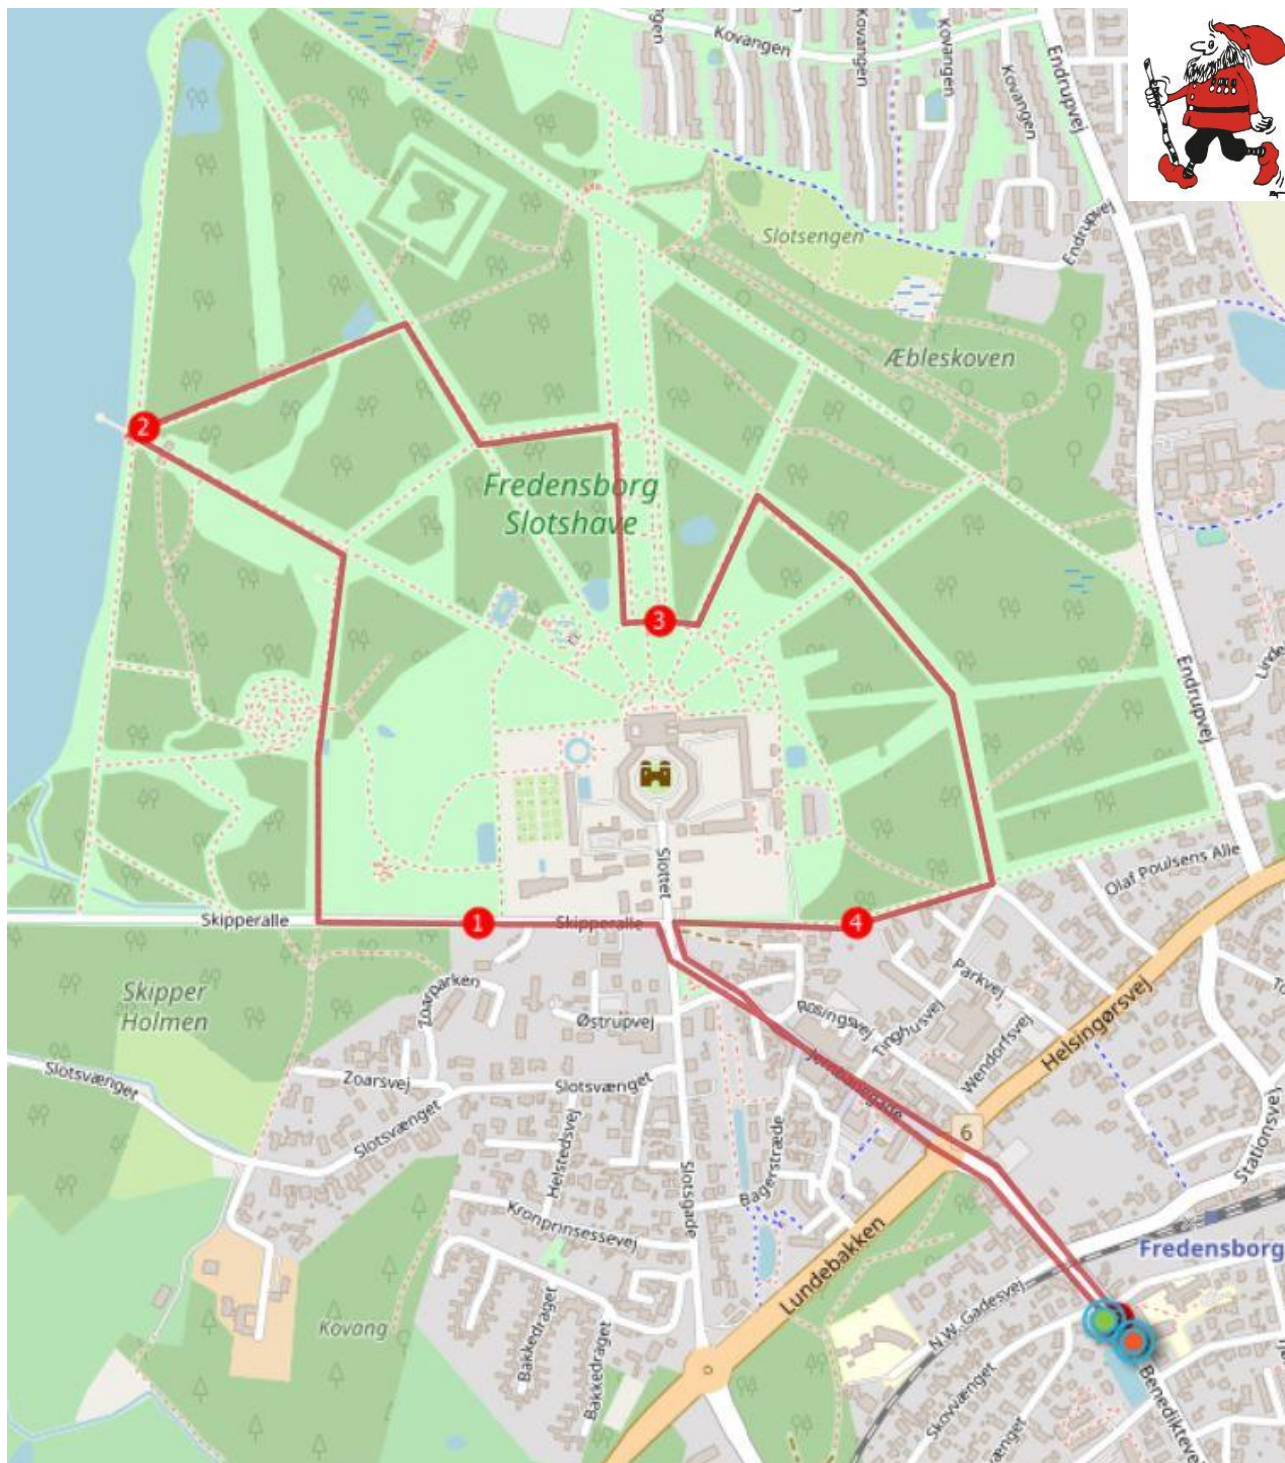

FREDENSBORG JULEMÆRKEMARCH 5KM

Gå ud på Benediktevej og til højre. Følg vejen over rundkørslen, gennem Jernbanegade til pladsen foran Slottet.

Gå til VENSTRE ad Skipper Alle til vejen mod Normandsdalen. Drej til højre. Passer **Normandsdalen** – men studer figureerne – til vejen mod Kongebroen. Drej til venstre og gå ned til Kongebroen.

Nyd synet over søen. Drej Skarpt til højre. Følg vejen til næste "hovedsti" og drej til højre.

Ved næste tværvej drej til venstre. Gå frem til den brede Kæmpealle. Drej til højre ned mod slottet.

Ved buen rundt om slottet drej til venstre. Ved anden vej drej til venstre igen.

Ved første "hovedsti" drej til højre og fortsæt til kanten af skoven.

Drej til højre og gå ligeud til pladsen foran slottet.

Gå gennem Jernbanegade til rundkørslen – over rundkørslen – ned ad Benediktevej til Skolen og MÅL.
Hent din medalje!